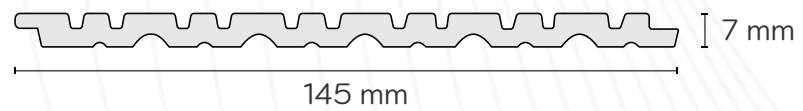

# INFINITO

SLIM SLATS

*Innovative Endless Art*

A-61141

**Dimensions:**

2440 x 145 x 07mm

A-61195

A-61199

**Dimensions:**

2440 x 145 x 07mm

**A-61268**

**Dimensions:**

2440 x 145 x 07mm

A-61267

A-61270

**Dimensions:**

2440 x 145 x 07mm

A-62187

**Dimensions:**

2440 x 140 x 07mm

A-62116

A-62159

**Dimensions:**

2440 x 140 x 07mm

**Dimensions:**

2440 x 140 x 07mm

**A-65195**

**A-65201**

**Dimensions:**

2440 x 140 x 07mm

A-66149

**Dimensions:**